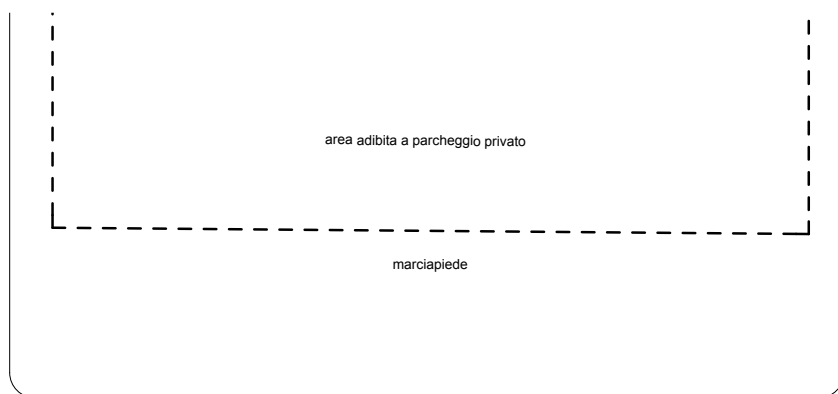

Comune di Altamura

Città Metropolitana di Bari

- Sistemazione Provvisoria -

SABATO (turno 2)

Allegato 2a

Scala 1:300

Via Agrigento

Piazza Aldo Moro

Via Rovereto

Via Rovereto