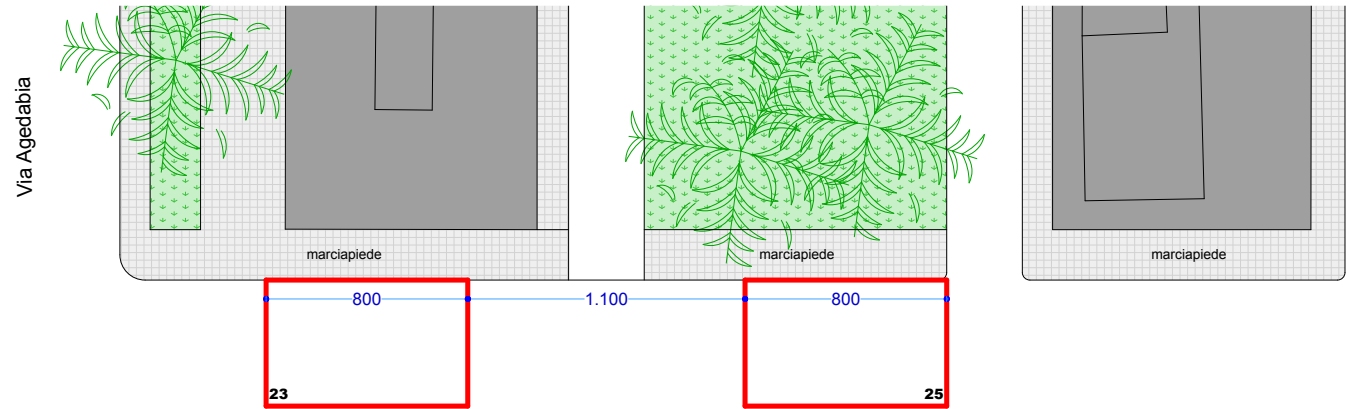

## Città Metropolitana di Bari

- Sistemazione Provvisoria -

*SABATO (turno 1)*

*Allegato 1b*

Scala 1:300

Via Rovereto

Via Agedabia

Via Tripoli