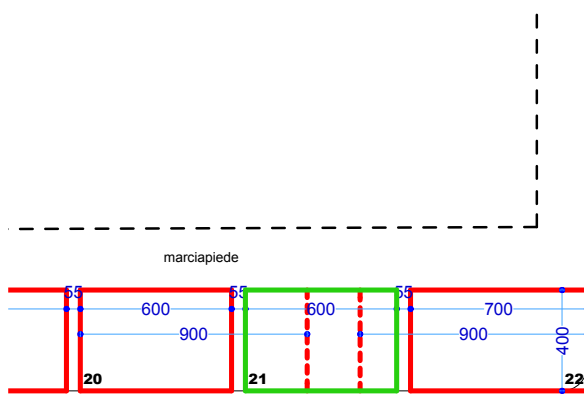

## Città Metropolitana di Bari

- Sistemazione Provvisoria -

*SABATO (turno 1)*

*Allegato 1b*

Scala 1:300

Via Rovereto

Via Agedabia

Via Tripoli